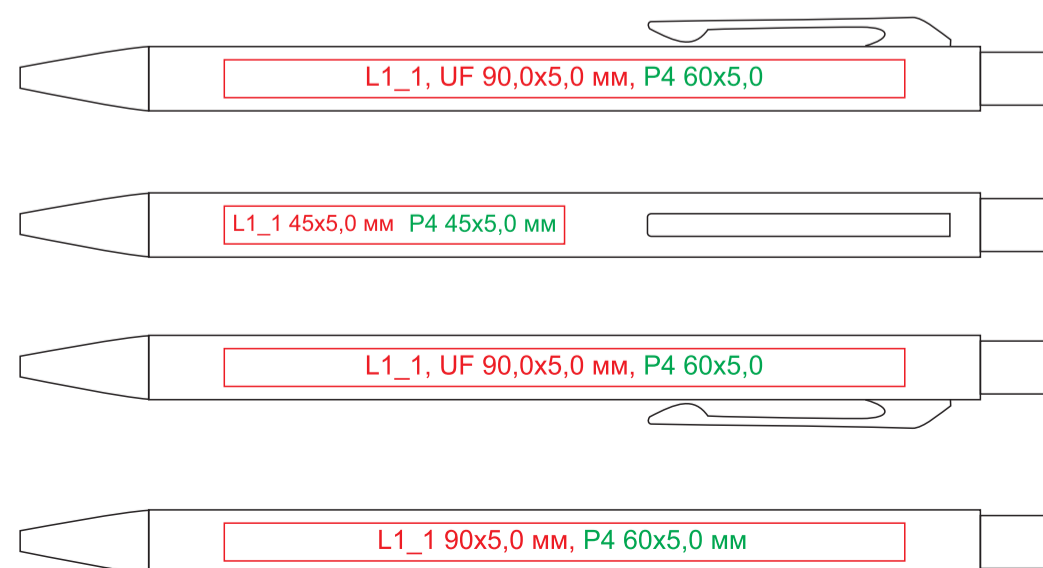

Тампопечать P4 в один цвет

Ось центровки нанесения

Для гравировки по окружности возможна центровка относительно крышки.
Данная услуга оплачивается в соответствии с прайс-листом.